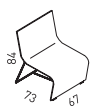

SLIM

DESIGN: GRZEGORZ NIWIŃSKI
JERZY POREBSKI

Meble o finezyjnym kształcie i charakterystycznej smukłej linii. Niezwykle lekkie i eleganckie sofy i fotele o niewielkich rozmiarach, stanowią prawdziwą ozdobę przedpokoju, sypialni, a także recepcji lub holu. Kolekcja ogłoszona Produktem Roku 2006 w konkursie organizowanym przez czasopismo Meble Plus.

FOTEL

SLIM

TEL.: + 48 61 89 66 480
FAX.: + 48 61 89 66 481
BIURO@NOTI.PL
WWW.NOTI.PL

NOTI FABRYKA MEBLI
UL. SOWIA 19
62-080 TARNOWO PODGÓRNE