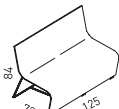

FOTEL

SOFA 2-OS.

SOFA 3-OS.

SLIM

TEL.: + 48 61 89 66 480
FAX.: + 48 61 89 66 481
BIURO@NOTI.PL
WWW.NOTI.PL

NOTI FABRYKA MEBLI
UL. SOWIA 19
62-080 TARNOWO PODGÓRNE